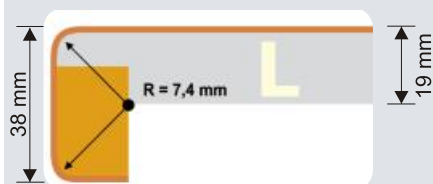

Augstas kvalitātes iekšējās un ārējās palodzes

Kokskaidu plātņu iekšējās palodzes

Krāsu palete:

Balta matēta

Balta glancēta ar koka tekstūru

Profils

Augšējs slānis - lamināts

- mitruma izturīgas
- ir noturīgas pret saules stariem
- viegli kopjamas